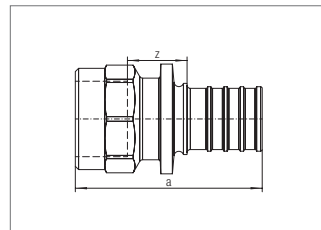

Boja: crveni liv blank

Mat.-Nr.	Dimenzija	Mere mm		Dimenzija ključa	Masa kg/kom.	Jedinica isporuke
		a	z			
14563271001*	16 - Rp ½	44	17	25	0,056	10 kom.
14563281001*	20 - Rp ½	47	16	25	0,067	10 kom.
14563291001*	20 - Rp ¾	50	18	31	0,086	10 kom.
14563301001	25 - Rp ½	49	11	25	0,082	10 kom.
14563311001*	25 - Rp ¾	57	18	31	0,110	10 kom.
14564081001	25 - Rp 1	62	20	38	0,153	5 kom.
14563321001	32 - Rp ¾	54	11	31	0,124	10 kom.
14563331001*	32 - Rp 1	67	21	39	0,188	10 kom.
14563341001	40 - Rp 1 ¼	75	22	49	0,354	5 kom.